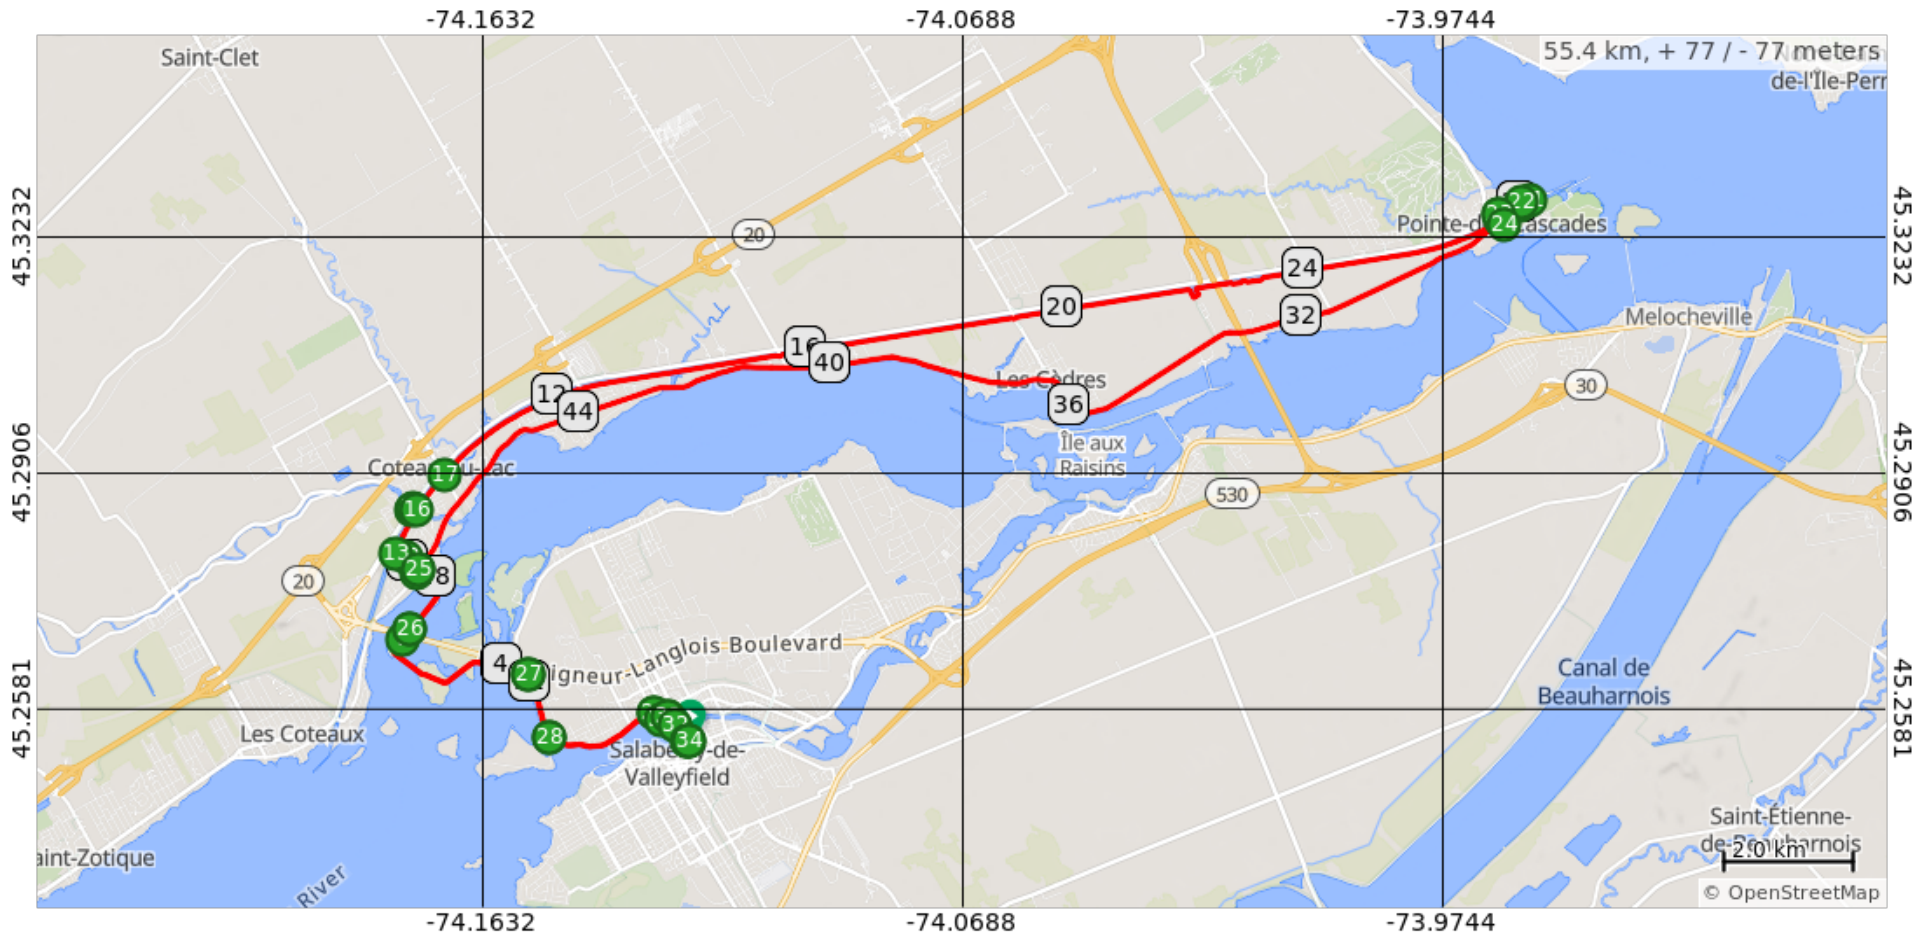

SJ4-C Canal Soulange-Ch. du Fleuve 55,4km 78m

SJ4-C Canal Soulange-Ch. du Fleuve 55,4km 78m

Num	Dist	Prev	Type	Note	Next
1.	0.0	0.0	📍	Start of route	0.0
2.	0.0	0.0	➔	Prendre à droite sur Av du Centenaire	0.3
3.	0.3	0.3	⬆	Continuer sur Rue Alexandre	0.1
4.	0.4	0.1	➔	Prendre à gauche sur Rue Anderson	0.3
5.	0.8	0.3	➔	Prendre à gauche sur Bd du Havre	1.7
6.	2.4	1.7	⬆	Continuer sur Bd du Bord de l'Eau	0.9
7.	3.4	0.9	➔	Tourner à gauche	2.6
8.	6.0	2.6	➔	Tourner légèrement à droite	0.5
9.	6.5	0.5	➔	Tourner à droite	1.2
10.	7.7	1.2	➔	Prendre à gauche sur Chem. du Fleuve	0.1
11.	7.8	0.1	➔	Prendre à droite sur Rue des Abeilles	0.3
12.	8.0	0.3	➔	Prendre à gauche sur Rue des Merles	0.3
13.	8.3	0.3	➔	Prendre à droite sur Soulanges Canal Trail	0.7
14.	9.0	0.7	➔	Tourner à droite pour rester sur Soulanges Canal Trail	0.1
15.	9.1	0.1	➔	Tourner à droite pour rester sur Soulanges Canal Trail	0.1
16.	9.2	0.1	➔	Tourner à gauche pour rester sur Soulanges Canal Trail	0.7
17.	9.9	0.7	➔	Tourner légèrement à gauche pour rester sur Soulanges Canal Trail	17.3
18.	27.1	17.3	➔	Prendre à gauche sur Rue Centrale	0.1
19.	27.2	0.1	➔	Prendre à droite sur Chem. du Canal	0.4
20.	27.6	0.4	➔	Tourner à gauche	0.2
21.	27.8	0.2	➔	Tourner à gauche vers Chem. du Canal	0.2
22.	28.0	0.2	➔	Prendre complètement à gauche sur Chem. du Canal	0.4
23.	28.4	0.4	➔	Prendre à gauche sur Rue Centrale	0.2
24.	28.6	0.2	➔	Prendre à droite sur Chem. du Fleuve	19.1
25.	47.7	19.1	➔	Tourner à gauche	1.2

47.7 kilometers. +67/-66 meters

Num	Dist	Prev	Type	Note	Next
26.	48.8	1.2	←	Tourner à gauche	3.0
27.	51.8	3.0	→	Prendre à droite sur Bd du Bord de l'Eau	1.0
28.	52.9	1.0	↑	Continuer sur Bd du Havre	1.7
29.	54.5	1.7	→	Tourner à droite à Rue Saint-Philippe	0.3
30.	54.8	0.3	↑	Continuer sur Rue Anderson	0.1
31.	54.9	0.1	→	Prendre à droite sur Rue Alexandre	0.2
32.	55.0	0.2	↑	Continuer sur Av du Centenaire	0.4
33.	55.4	0.4	←	Tourner à gauche	0.0
34.	55.4	0.0	📍	End of route	0.0

7.8 kilometers. +4/-5 meters