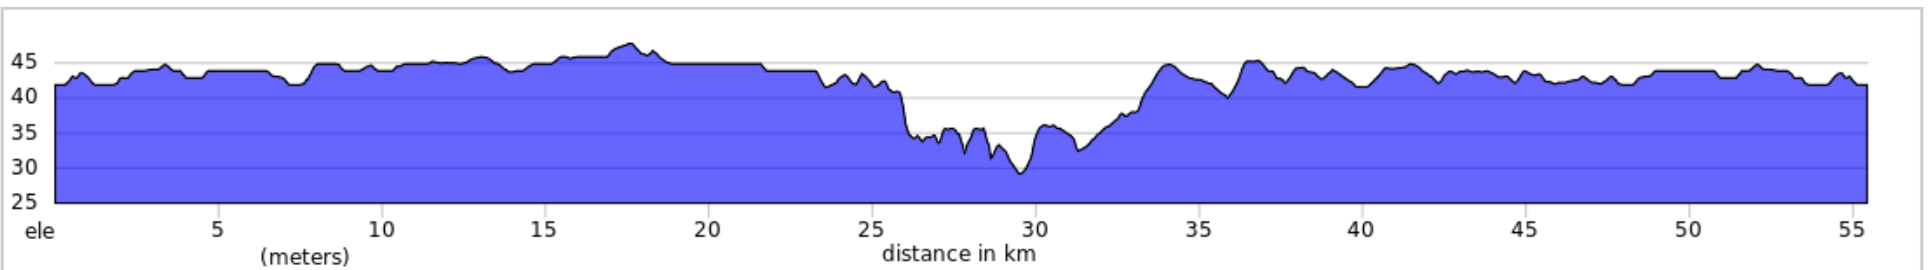

SJ4-C Canal Soulange-Ch. du Fleuve 55,4km 78m

SJ4-C Canal Soulange-Ch. du Fleuve 55,4km 78m

Num	Dist	Prev	Type	Note	Next
1.	0.0	0.0	📍	Start of route	0.0
2.	0.0	0.0	➔	Prendre à droite sur Av du Centenaire	0.3
3.	0.3	0.3	⬆	Continuer sur Rue Alexandre	0.1
4.	0.4	0.1	➔	Prendre à gauche sur Rue Anderson	0.3
5.	0.8	0.3	➔	Prendre à gauche sur Bd du Havre	1.7
6.	2.4	1.7	⬆	Continuer sur Bd du Bord de l'Eau	0.9
7.	3.4	0.9	➔	Tourner à gauche	2.6
8.	6.0	2.6	➔	Tourner légèrement à droite	0.5
9.	6.5	0.5	➔	Tourner à droite	1.2
10.	7.7	1.2	➔	Prendre à gauche sur Chem. du Fleuve	0.1
11.	7.8	0.1	➔	Prendre à droite sur Rue des Abeilles	0.3
12.	8.0	0.3	➔	Prendre à gauche sur Rue des Merles	0.3
13.	8.3	0.3	➔	Prendre à droite sur Soulanges Canal Trail	0.7
14.	9.0	0.7	➔	Tourner à droite pour rester sur Soulanges Canal Trail	0.1
15.	9.1	0.1	➔	Tourner à droite pour rester sur Soulanges Canal Trail	0.1
16.	9.2	0.1	➔	Tourner à gauche pour rester sur Soulanges Canal Trail	0.7
17.	9.9	0.7	➔	Tourner légèrement à gauche pour rester sur Soulanges Canal Trail	17.3
18.	27.1	17.3	➔	Prendre à gauche sur Rue Centrale	0.1
19.	27.2	0.1	➔	Prendre à droite sur Chem. du Canal	0.4
20.	27.6	0.4	➔	Tourner à gauche	0.2
21.	27.8	0.2	➔	Tourner à gauche vers Chem. du Canal	0.2
22.	28.0	0.2	➔	Prendre complètement à gauche sur Chem. du Canal	0.4
23.	28.4	0.4	➔	Prendre à gauche sur Rue Centrale	0.2
24.	28.6	0.2	➔	Prendre à droite sur Chem. du Fleuve	19.1
25.	47.7	19.1	➔	Tourner à gauche	1.2

47.7 kilometers. +67/-66 meters

Num	Dist	Prev	Type	Note	Next
26.	48.8	1.2	←	Tourner à gauche	3.0
27.	51.8	3.0	→	Prendre à droite sur Bd du Bord de l'Eau	1.0
28.	52.9	1.0	↑	Continuer sur Bd du Havre	1.7
29.	54.5	1.7	→	Tourner à droite à Rue Saint-Philippe	0.3
30.	54.8	0.3	↑	Continuer sur Rue Anderson	0.1
31.	54.9	0.1	→	Prendre à droite sur Rue Alexandre	0.2
32.	55.0	0.2	↑	Continuer sur Av du Centenaire	0.4
33.	55.4	0.4	←	Tourner à gauche	0.0
34.	55.4	0.0	📍	End of route	0.0

7.8 kilometers. +4/-5 meters