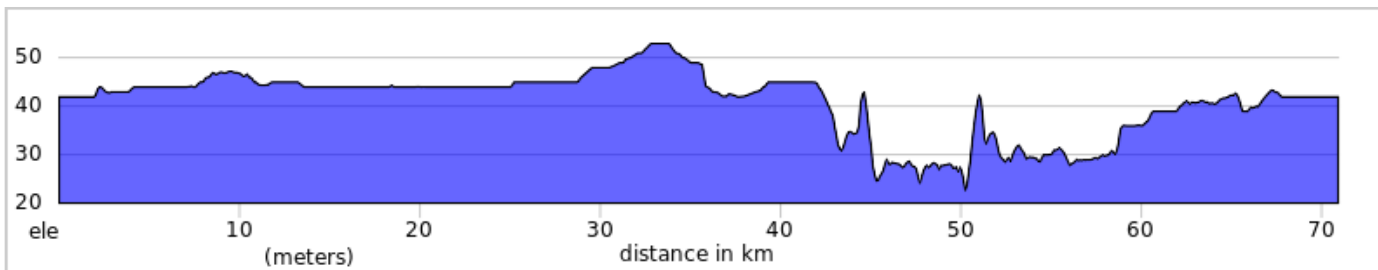

SJ3-L Centrale Beauharnois inversé 70,9km 104m

- A. Parc Riverain
- B. Toilette sèche

SJ3-L Centrale Beauharnois inversé 70,9km 104m

Num	Dist	Prev	Type	Note	Next
1.	0.0	0.0	📍	Start of route	0.0
2.	0.0	0.0	←	Prendre à gauche sur Av du Centenaire	0.2
3.	0.2	0.2	→	Tourner à droite	1.0
4.	1.2	1.0	←	Tourner à gauche	0.3
5.	1.4	0.3	→	Prendre légèrement à droite sur Rue Victoria	0.3
6.	1.7	0.3	→	Tourner à droite à Bd Quévillon	0.8
7.	2.5	0.8	↑	Continuer sur Rue Beaulac	1.7
8.	4.2	1.7	←	Prendre à gauche sur Rue de la Barrière	0.0
9.	4.2	0.0	→	Tourner à droite	0.9
10.	5.1	0.9	←	Tourner à gauche	2.5
11.	7.6	2.5	←	Tourner à gauche	0.3
12.	7.9	0.3	→	Tourner à droite vers Chem. Larocque	0.0
13.	7.9	0.0	→	Tourner à droite vers Chem. Larocque	0.0
14.	7.9	0.0	←	Prendre à gauche sur Chem. Larocque	0.1
15.	8.0	0.1	→	Tourner à droite pour rester sur Chem. Larocque	0.4
16.	8.4	0.4	→	Prendre légèrement à droite sur Bd Gérard-Cadieux	2.0
17.	10.4	2.0	→	Tourner à droite	0.5
18.	11.0	0.5	↑	Continuer sur Rue Robert Cauchon	0.2
19.	11.1	0.2	←	Prendre à gauche sur Av. Safi	0.9
20.	12.0	0.9	←	Tourner légèrement à gauche	3.1
21.	15.1	3.1	→	Tourner à droite	0.0
22.	15.1	0.0	←	Tourner à gauche	2.7
23.	17.8	2.7	←	Prendre à gauche sur Rue du Pont/Bd Pie-XII	0.6
24.	18.4	0.6	→	Tourner à droite	0.9
25.	19.3	0.9	←	Tourner légèrement à gauche	5.4