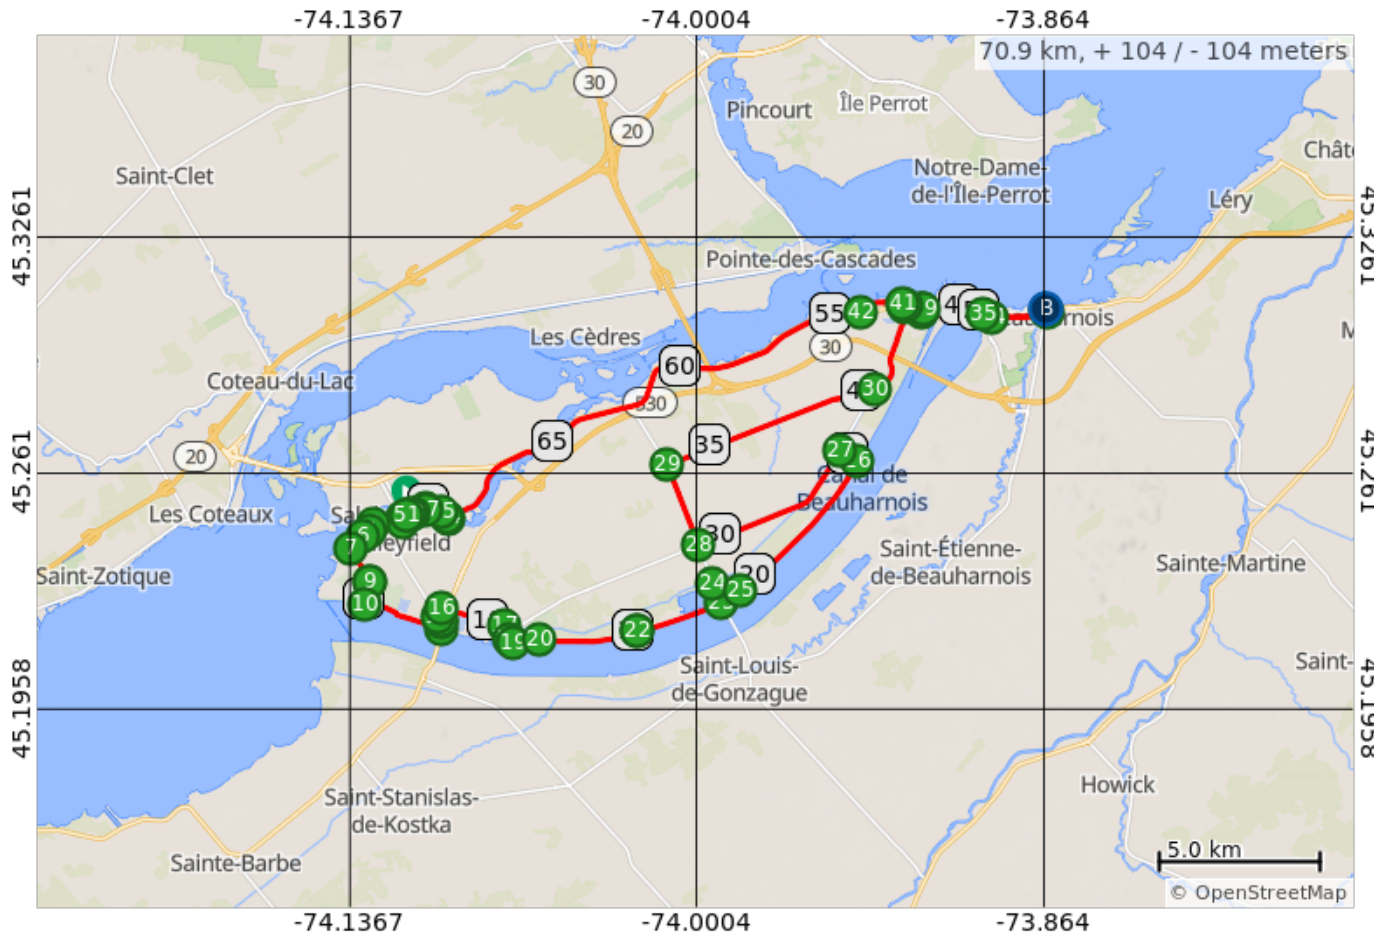

SJ3-L Centrale Beauharnois inversé 70,9km 104m

- A. Parc Riverain
- B. Toilette sèche

SJ3-L Centrale Beauharnois inversé 70,9km 104m

Num	Dist	Prev	Type	Note	Next
1.	0.0	0.0	📍	Start of route	0.0
2.	0.0	0.0	←	Prendre à gauche sur Av du Centenaire	0.2
3.	0.2	0.2	→	Tourner à droite	1.0
4.	1.2	1.0	←	Tourner à gauche	0.3
5.	1.4	0.3	→	Prendre légèrement à droite sur Rue Victoria	0.3
6.	1.7	0.3	→	Tourner à droite à Bd Quévillon	0.8
7.	2.5	0.8	↑	Continuer sur Rue Beaulac	1.7
8.	4.2	1.7	←	Prendre à gauche sur Rue de la Barrière	0.0
9.	4.2	0.0	→	Tourner à droite	0.9
10.	5.1	0.9	←	Tourner à gauche	2.5
11.	7.6	2.5	←	Tourner à gauche	0.3
12.	7.9	0.3	→	Tourner à droite vers Chem. Larocque	0.0
13.	7.9	0.0	→	Tourner à droite vers Chem. Larocque	0.0
14.	7.9	0.0	←	Prendre à gauche sur Chem. Larocque	0.1
15.	8.0	0.1	→	Tourner à droite pour rester sur Chem. Larocque	0.4
16.	8.4	0.4	→	Prendre légèrement à droite sur Bd Gérard-Cadieux	2.0
17.	10.4	2.0	→	Tourner à droite	0.5
18.	11.0	0.5	↑	Continuer sur Rue Robert Cauchon	0.2
19.	11.1	0.2	←	Prendre à gauche sur Av. Safi	0.9
20.	12.0	0.9	←	Tourner légèrement à gauche	3.1
21.	15.1	3.1	→	Tourner à droite	0.0
22.	15.1	0.0	←	Tourner à gauche	2.7
23.	17.8	2.7	←	Prendre à gauche sur Rue du Pont/Bd Pie-XII	0.6
24.	18.4	0.6	→	Tourner à droite	0.9
25.	19.3	0.9	←	Tourner légèrement à gauche	5.4

51.5 kilometers. +89/-91 meters

Num	Dist	Prev	Type	Note	Next
51.	70.9	0.1	 End of route		0.0

0.1 kilometers. +0/-0 meters