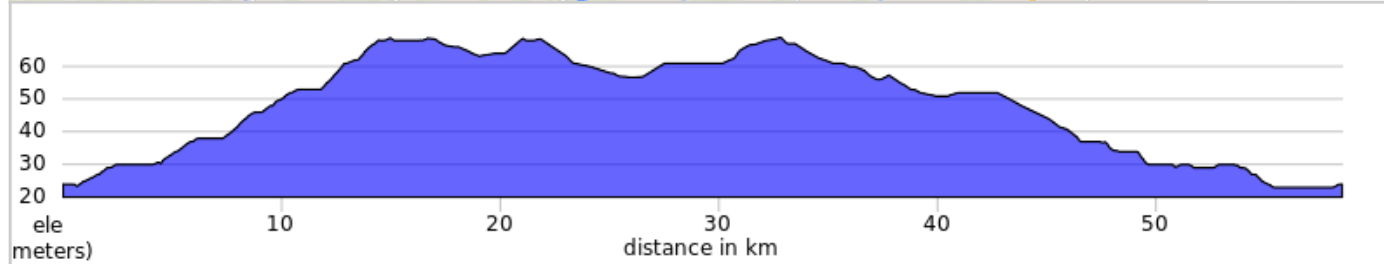

SJ1-C St-Michel/St-Rémi/ St-Isidore 58,5km 70m

- A. Dîner : Parc J-P Ferdais, rue de l'Industrie, St-Rémi (Km 38)
- B. Départ : Aréna de Delson, 100 Delson, Delson

SJ1-C St-Michel/St-Rémi/ St-Isidore 58,5km 70m

Num	Dist	Prev	Type	Note	Next
1.	0.0	0.0	📍	Start of route	0.0
2.	0.0	0.0	i	Départ : Aréna de Delson	0.0
3.	0.0	0.0	➔	Vers : Du Collège	0.1
4.	0.1	0.1	➔	Droite : 5e Ave	0.4
5.	0.6	0.4	←	Gauche : Rodier	0.1
6.	0.6	0.1	➔	Droite : Principale / Saint-Ignace / Petite Côte	14.0
7.	14.7	14.0	➔	Droite : Principale	0.2
8.	14.9	0.2	➔	Droite : Principale (221)	1.6
9.	16.5	1.6	←	Gauche : Principale	3.7
10.	20.2	3.7	➔	Droite : Rang Nord / Pié / Saint-Paul	15.7
11.	35.9	15.7	←	Gauche : Piste Saint-Rémi	0.9
12.	36.9	0.9	←	Gauche : Industrie	0.5
13.	37.3	0.5	i	Dîner : Parc J-P Ferdais	0.0
14.	37.3	0.0	↻	Demi Tour : Industrie	0.5
15.	37.8	0.5	←	Gauche : Piste Saint-Rémi (221)	9.0
16.	46.8	9.0	➔	Tourner à droite	0.0
17.	46.8	0.0	➔	Tourner à droite	0.1
18.	46.9	0.1	←	Gauche : À pied sur l'accotement	0.0
19.	46.9	0.0	➔	Droite : Saint-Régis Sud	5.5
20.	52.4	5.5	←	Gauche : Montée Saint Régis	0.5
21.	52.9	0.5	➔	Droite : Sainte-Catherine	0.6
22.	53.4	0.6	➔	Tourner à droite	0.3
23.	53.7	0.3	↑	Continue : Vers piste principale	0.9
24.	54.6	0.9	➔	Tourner légèrement à droite	0.7
25.	55.3	0.7	➔	Tourner à droite sur Rue Sainte-Catherine	1.2

55.3 kilometers. +67/-68 meters

Num	Dist	Prev	Type	Note	Next
26.	56.5	1.2	↑	Continuer sur Montée des Bouleaux	1.1
27.	57.6	1.1	→	Tourner à droite sur Boulevard Georges-Gagné S	0.1
28.	57.7	0.1	←	Tourner à gauche sur Rue Cusson	0.4
29.	58.1	0.4	→	Droite : Du Collège	0.4
30.	58.4	0.4	↑	Continue : Stationnement	0.1
31.	58.5	0.1	📍	End of route	0.0

3.2 kilometers. +0/-0 meters