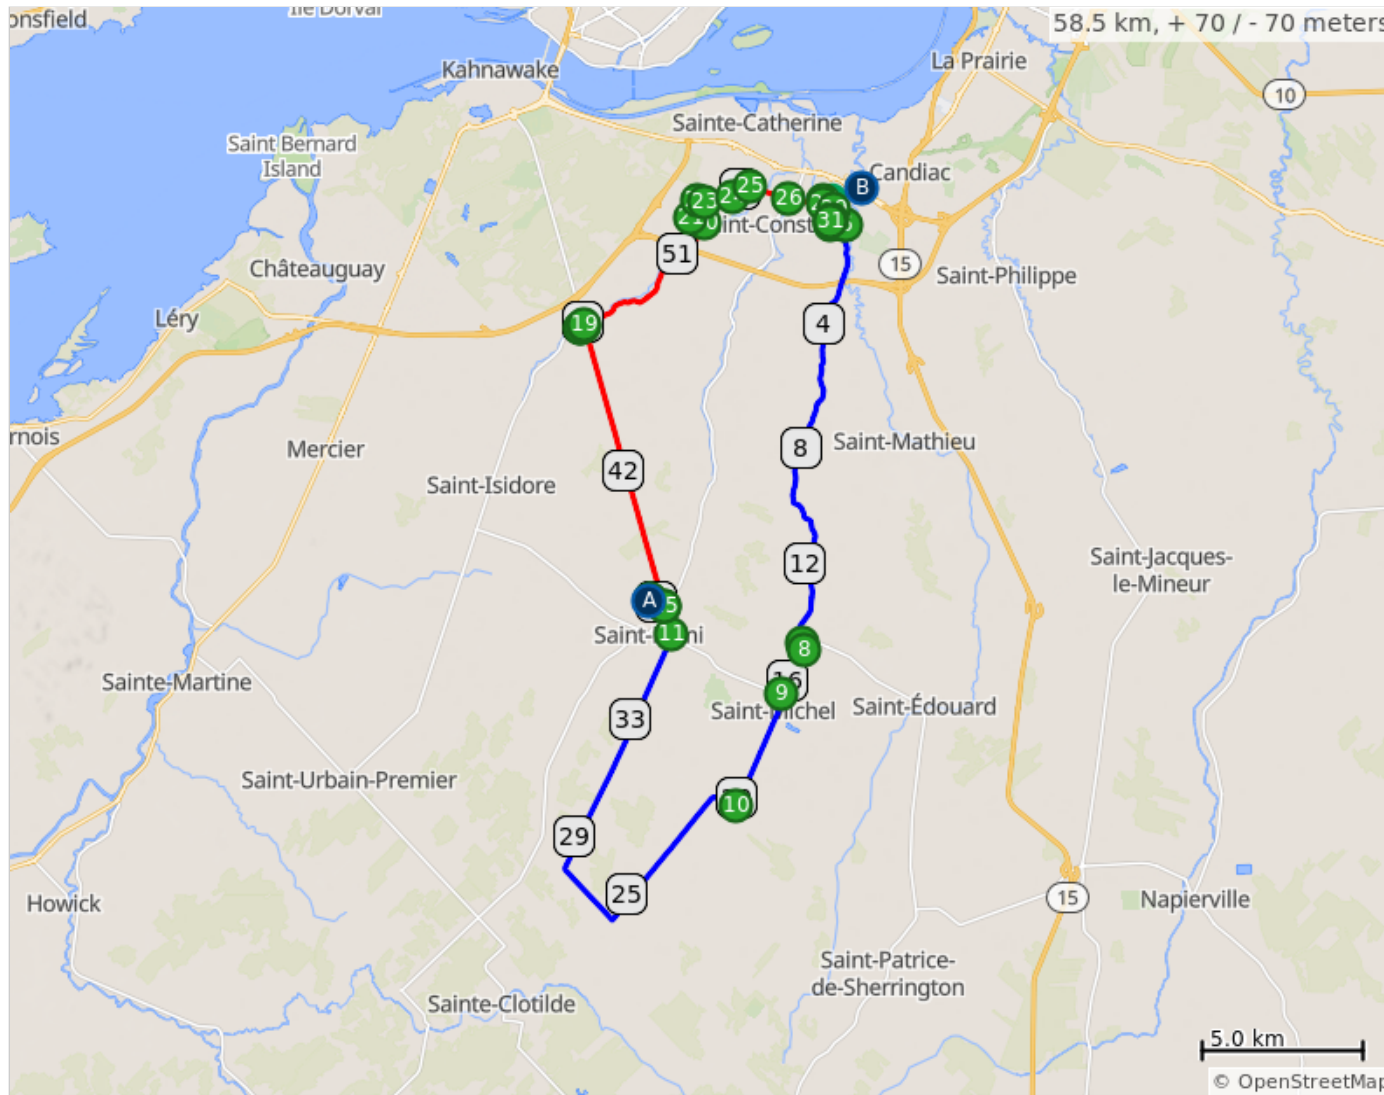

SJ1-C St-Michel/St-Rémi/ St-Isidore 58,5km 70m

- A. Dîner : Parc J-P Ferdais, rue de l'Industrie, St-Rémi (Km 38)
- B. Départ : Aréna de Delson, 100 Delson, Delson

SJ1-C St-Michel/St-Rémi/ St-Isidore 58,5km 70m

Num	Dist	Prev	Type	Note	Next
1.	0.0	0.0	📍	Start of route	0.0
2.	0.0	0.0	i	Départ : Aréna de Delson	0.0
3.	0.0	0.0	➔	Vers : Du Collège	0.1
4.	0.1	0.1	➔	Droite : 5e Ave	0.4
5.	0.6	0.4	←	Gauche : Rodier	0.1
6.	0.6	0.1	➔	Droite : Principale / Saint-Ignace / Petite Côte	14.0
7.	14.7	14.0	➔	Droite : Principale	0.2
8.	14.9	0.2	➔	Droite : Principale (221)	1.6
9.	16.5	1.6	←	Gauche : Principale	3.7
10.	20.2	3.7	➔	Droite : Rang Nord / Pié / Saint-Paul	15.7
11.	35.9	15.7	←	Gauche : Piste Saint-Rémi	0.9
12.	36.9	0.9	←	Gauche : Industrie	0.5
13.	37.3	0.5	i	Dîner : Parc J-P Ferdais	0.0
14.	37.3	0.0	↻	Demi Tour : Industrie	0.5
15.	37.8	0.5	←	Gauche : Piste Saint-Rémi (221)	9.0
16.	46.8	9.0	➔	Tourner à droite	0.0
17.	46.8	0.0	➔	Tourner à droite	0.1
18.	46.9	0.1	←	Gauche : À pied sur l'accotement	0.0
19.	46.9	0.0	➔	Droite : Saint-Régis Sud	5.5
20.	52.4	5.5	←	Gauche : Montée Saint Régis	0.5
21.	52.9	0.5	➔	Droite : Sainte-Catherine	0.6
22.	53.4	0.6	➔	Tourner à droite	0.3
23.	53.7	0.3	↑	Continue : Vers piste principale	0.9
24.	54.6	0.9	➔	Tourner légèrement à droite	0.7
25.	55.3	0.7	➔	Tourner à droite sur Rue Sainte-Catherine	1.2

55.3 kilometers. +67/-68 meters

Num	Dist	Prev	Type	Note	Next
26.	56.5	1.2	↑	Continuer sur Montée des Bouleaux	1.1
27.	57.6	1.1	→	Tourner à droite sur Boulevard Georges-Gagné S	0.1
28.	57.7	0.1	←	Tourner à gauche sur Rue Cusson	0.4
29.	58.1	0.4	→	Droite : Du Collège	0.4
30.	58.4	0.4	↑	Continue : Stationnement	0.1
31.	58.5	0.1	📍	End of route	0.0

3.2 kilometers. +0/-0 meters